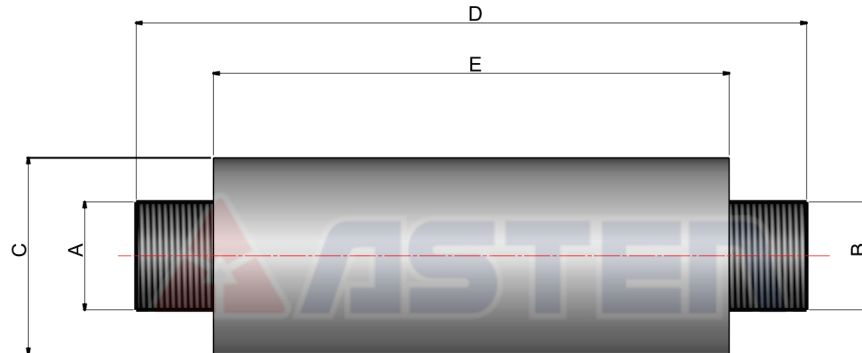

Acessórios

Silenciador

Imagem Ilustrativa

Foto meramente ilustrativa.

Conexões, Tubos, Curvas e Outros não são fornecidos pela Asten e não acompanham os produtos.

Código	Modelo	A	B	C	D	E
68.200.111	Silenciador 7AS4 122	G 1 1/4"	G 1 1/4"	Ø 76	260	200